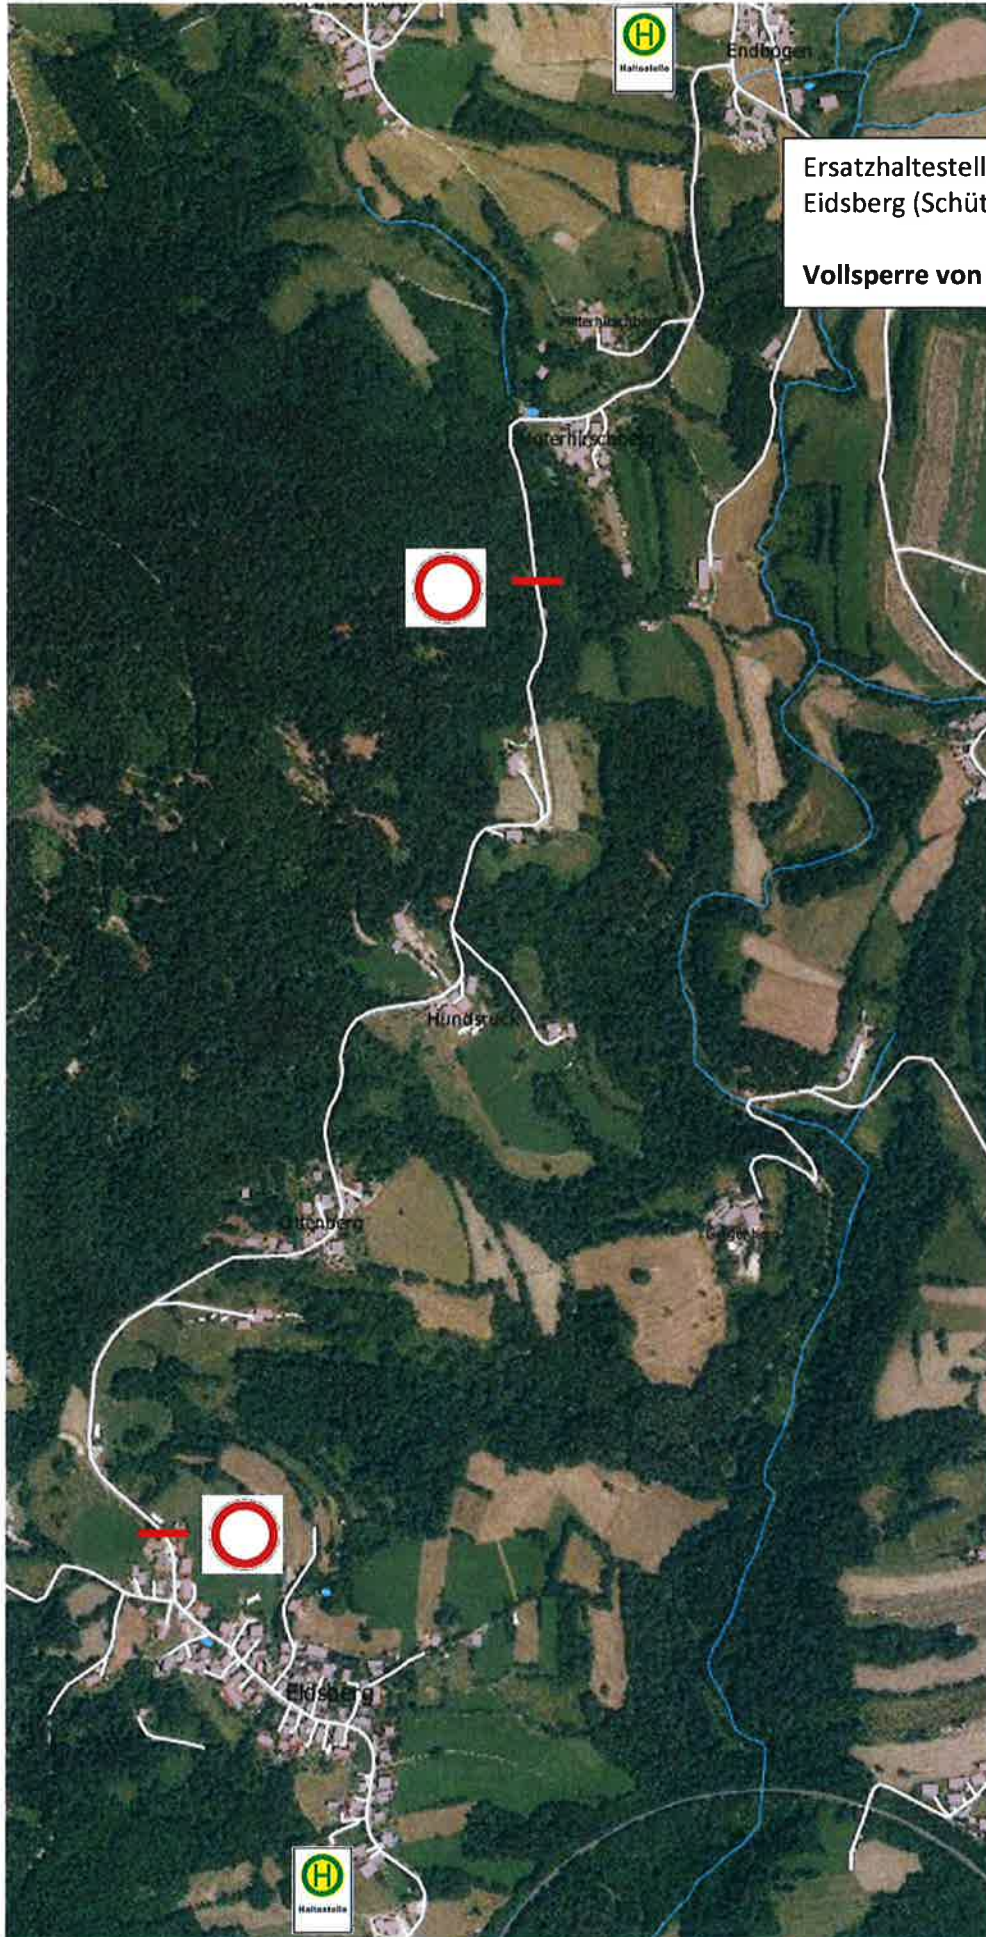

**Anlage zu verkehrsrechtlicher Anordnung vom 22. 05.2023**

Ersatzhaltestellen in Endbogen und Eidsberg (Schützenhaus)

**Vollsperrung von 30.05.2023 – 25.08.2023**